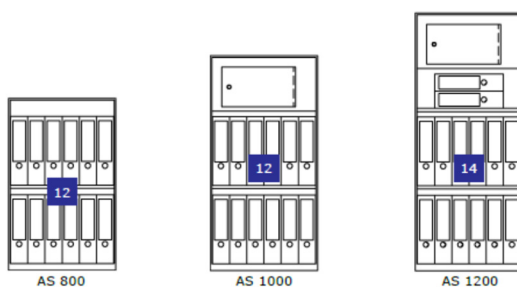

### Certificazione allo scasso: ECB'S EN 14450 Grado S1

Serratura con chiave a doppia mappa con due chiavi in dotazione.

Sportello a parete doppia con uno spessore di 60 mm.

Chiusura mediante perni nichelati rotanti (diametro 25 mm), posti su tre lati della porta.

Struttura della cassaforte a doppia parete.

Apertura della porta a 180° grazie alle cerniere esterne.

Maniglia colore argento, sporgenza 12 mm\*.

L'area della serratura ha un'ulteriore piastra per una maggiore protezione dei meccanismi in caso di tentato scasso.

Di serie predisposto per l'ancoraggio al suolo e alla schiena (tasselli inclusi).

Di serie tesoretto interno H.250 mm con chiusura a chiave per un'ulteriore privacy (art. AS1000 e AS1200).

Colore: grigio chiaro (RAL 7035)

ART.	CODICE ACQUISTO	MISURE ESTERNE HxLxP* mm	MISURE INTERNE HxLxP mm	PESO KG.	CAPACITA' LT.	NR. RIPIANI
AS 800	002570-00000	800x500x370	759x482x301	60	110	2
AS 1000	002571-00000	1000x500x370	959x482x301	75	139	1
AS 1200	002572-00000	1200x500x370	1159x482x301	85	168	2